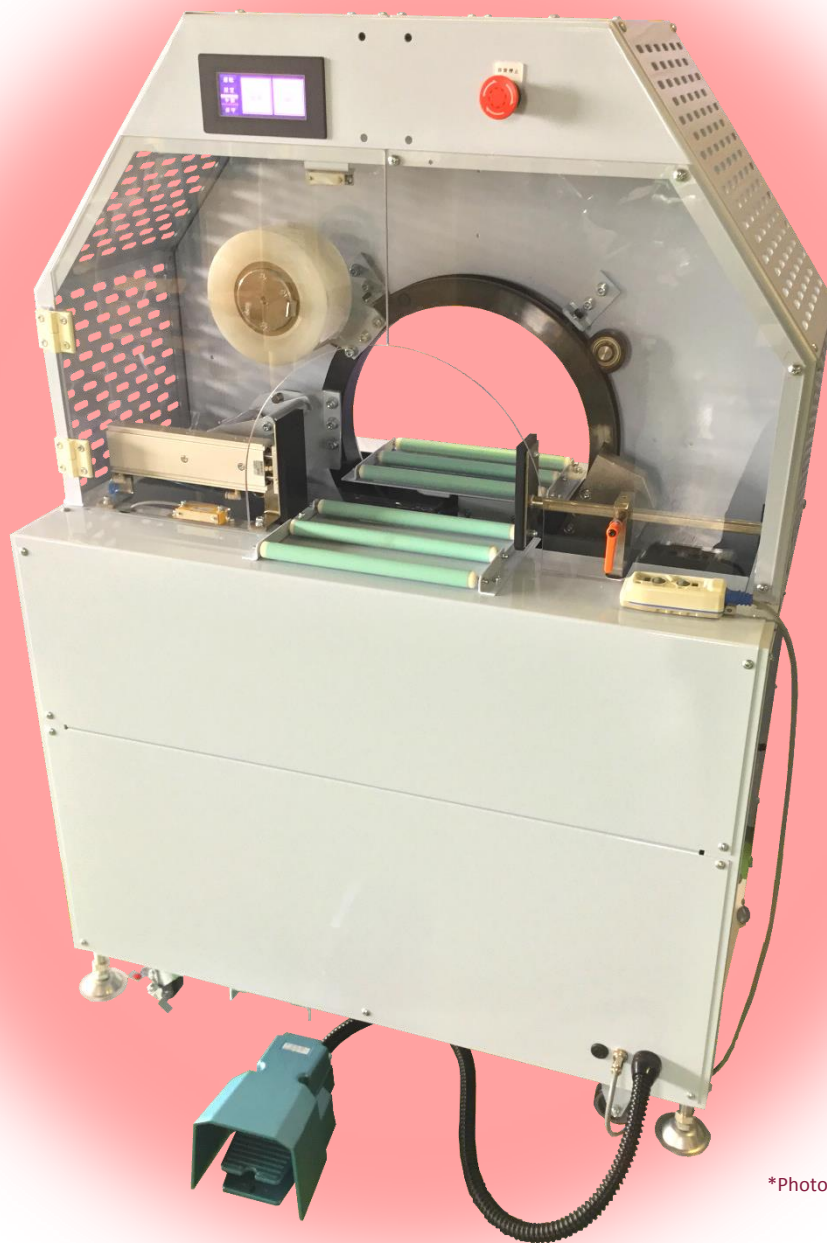

Stretch-film Banding Machine

ストレッチ結束機 RS-300VL/M-N ・ RS-500VL/M-N

*Photo: RS-300VL/M-N

建材やパイプなど 長尺製品の部分結束に適しています
かんたんな構造・やさしい操作性・うつくしい仕上がりが認められ 多くの納入実績を誇っています

Our Stretch-film Banding Machines are catering solutions for partly bundling your long products, such as building materials and pipes.

Many of our customers use these Machines because of its simple structure, easy operability and beautiful finish.

自己粘着性のストレッチフィルムを使用し
集積した商品どうしのズレによるキズを防ぎ 美しい包装を実現しました

Beautiful wrapping is actualized by using self-adhesive stretch film, which protects stacked and multi-packed products from being damaged by sliding each other as well.

● 特徴 Features

- 誰でも簡単に操作できるタッチパネル
- 商品に合わせて フィルムの巻きつけ回数や 結束強度の設定が容易
- コンベヤ付きなどライン化対応も可能
- Anyone can use these Machines with the user-friendly touch panel.
- It is easy to set bundling times and intensity for each product.
- These Machines can be not only used alone but also integrated into your production line.

● 仕様 Specifications

機種名 Model	RS-300VL/M-N	RS-500VL/M-N
結束寸法 Wrappable range	Max. 1: W280 × H140mm	Max. 1: W460 × H160mm
	Max. 2: W130 × H200mm	Max. 2: W180 × H300mm
	Min. W30 × H25mm	Min. W100 × H30mm
機械寸法 Machine dimensions	W930 × H1340 × L530mm	W1150 × H1420 × L530mm
結束能力 (3回巻きつけ時) Bundling capacity (for 3 times)	3.0 sec.	5.0 sec.
フィルム幅 Film width	60 or 80mm	60 or 80mm
電源 Main power	3φ, 200V AC, 50/60Hz, 0.8kW	3φ, 200V AC, 50/60Hz, 0.8kW
エア源 Air source	0.5Mpa, 150NI/min.	0.5Mpa, 150NI/min.